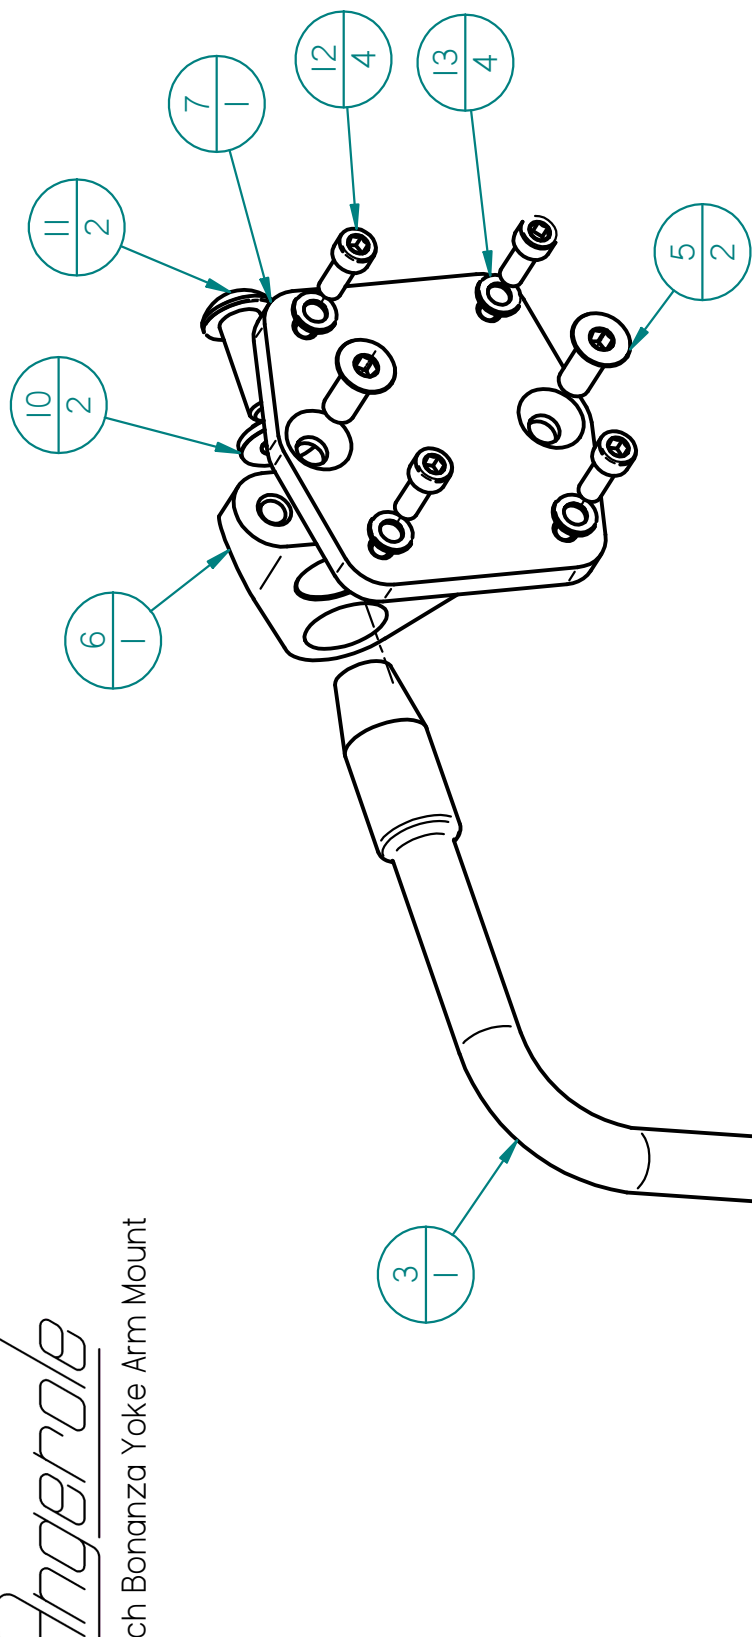

Angerole

Beech Bonanza Yoke Arm Mount

ITEM	TITLE	PART No	QTY
1	YOKE ARM ADAPTOR	241 020 001	1
2	RETAINER	241 020 002	1
3	ARM	241 020 003	1
4	SCREW	10-32 UNF x 0.875 SKT HD CAP	2
5	SCREW	10-32 UNF x 0.500 SKT HD CSK	2
6	PLATE MOUNT	241 020 004	1
7	LATERAL AMPS PLATE	241 020 005	1
8	WASHER	NAS620-C10	2
9	O-RING	AS568A-123	1
10	WASHER	NAS620-C416	2
11	SCREW	1/4 UNC x 0.625 SKT HD BTN	2
12	SCREW	6-32 UNC x 0.375 SKT HD CAP	4
13	WASHER	NAS620-C6	4