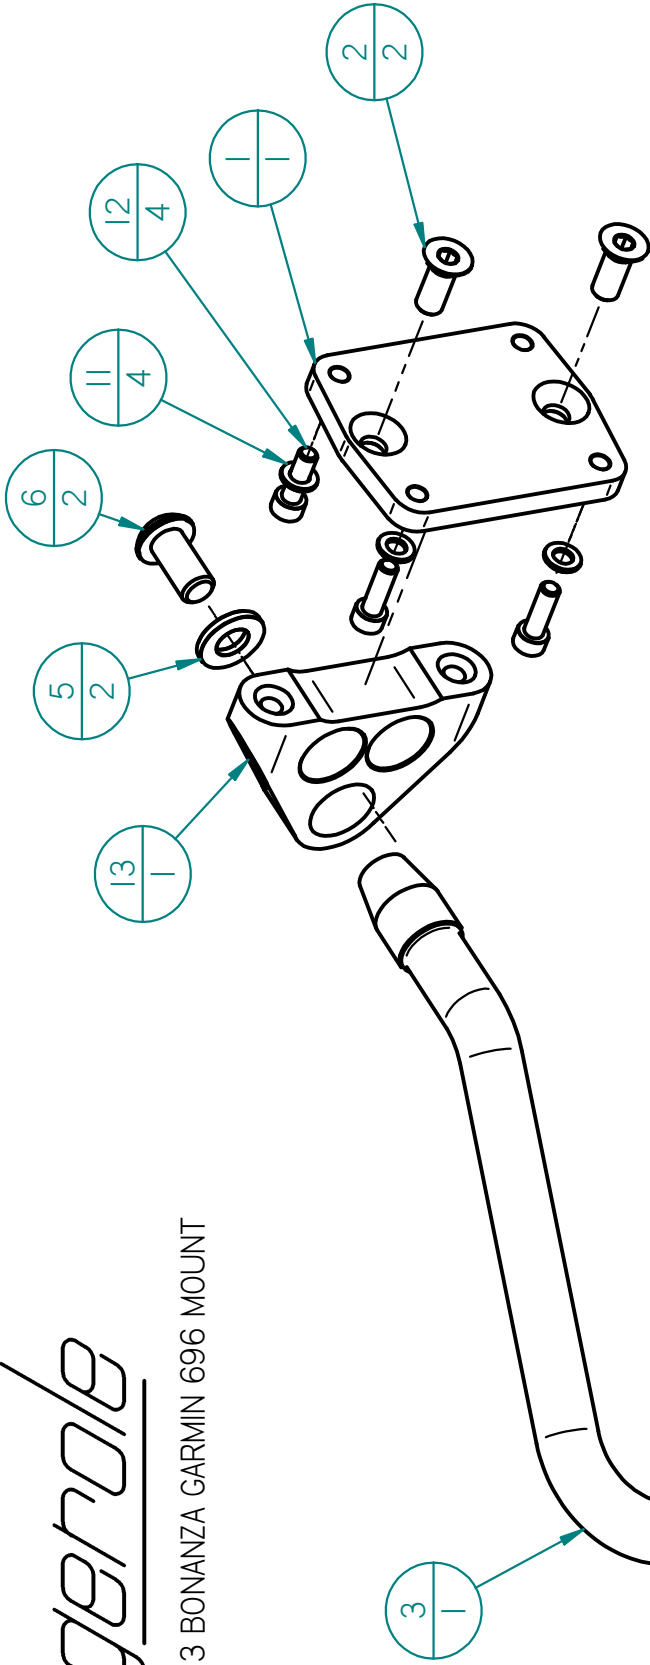

Angerole

MODEL 241 043 BONANZA GARMIN 696 MOUNT

ITEM	TITLE	PART No	QTY
1	VERTICAL AMPS PLATE FIXED	241 043 001	1
2	SCREW	10-32 UNF x 0.500 SKT HD CSK	2
3	696 BONANZA ARM	241 042 003	1
4	YOKE ARM ADAPTOR	241 020 001	1
5	WASHER	NAS620-C416	2
6	SCREW	1/4 UNC x 1/2 SKT BTN HD	2
7	WASHER	NAS620-C10	2
8	SCREW	10-32 UNF x 0.875 SKT HD CAP	2
9	RETAINER	241 020 002	1
10	O-RING	AS568A-123	1
11	WASHER	NAS620-C6	4
12	SCREW	6-32 UNC x 0.437 SKT HD CAP	4
13	PLATE MOUNT	241 020 004	1