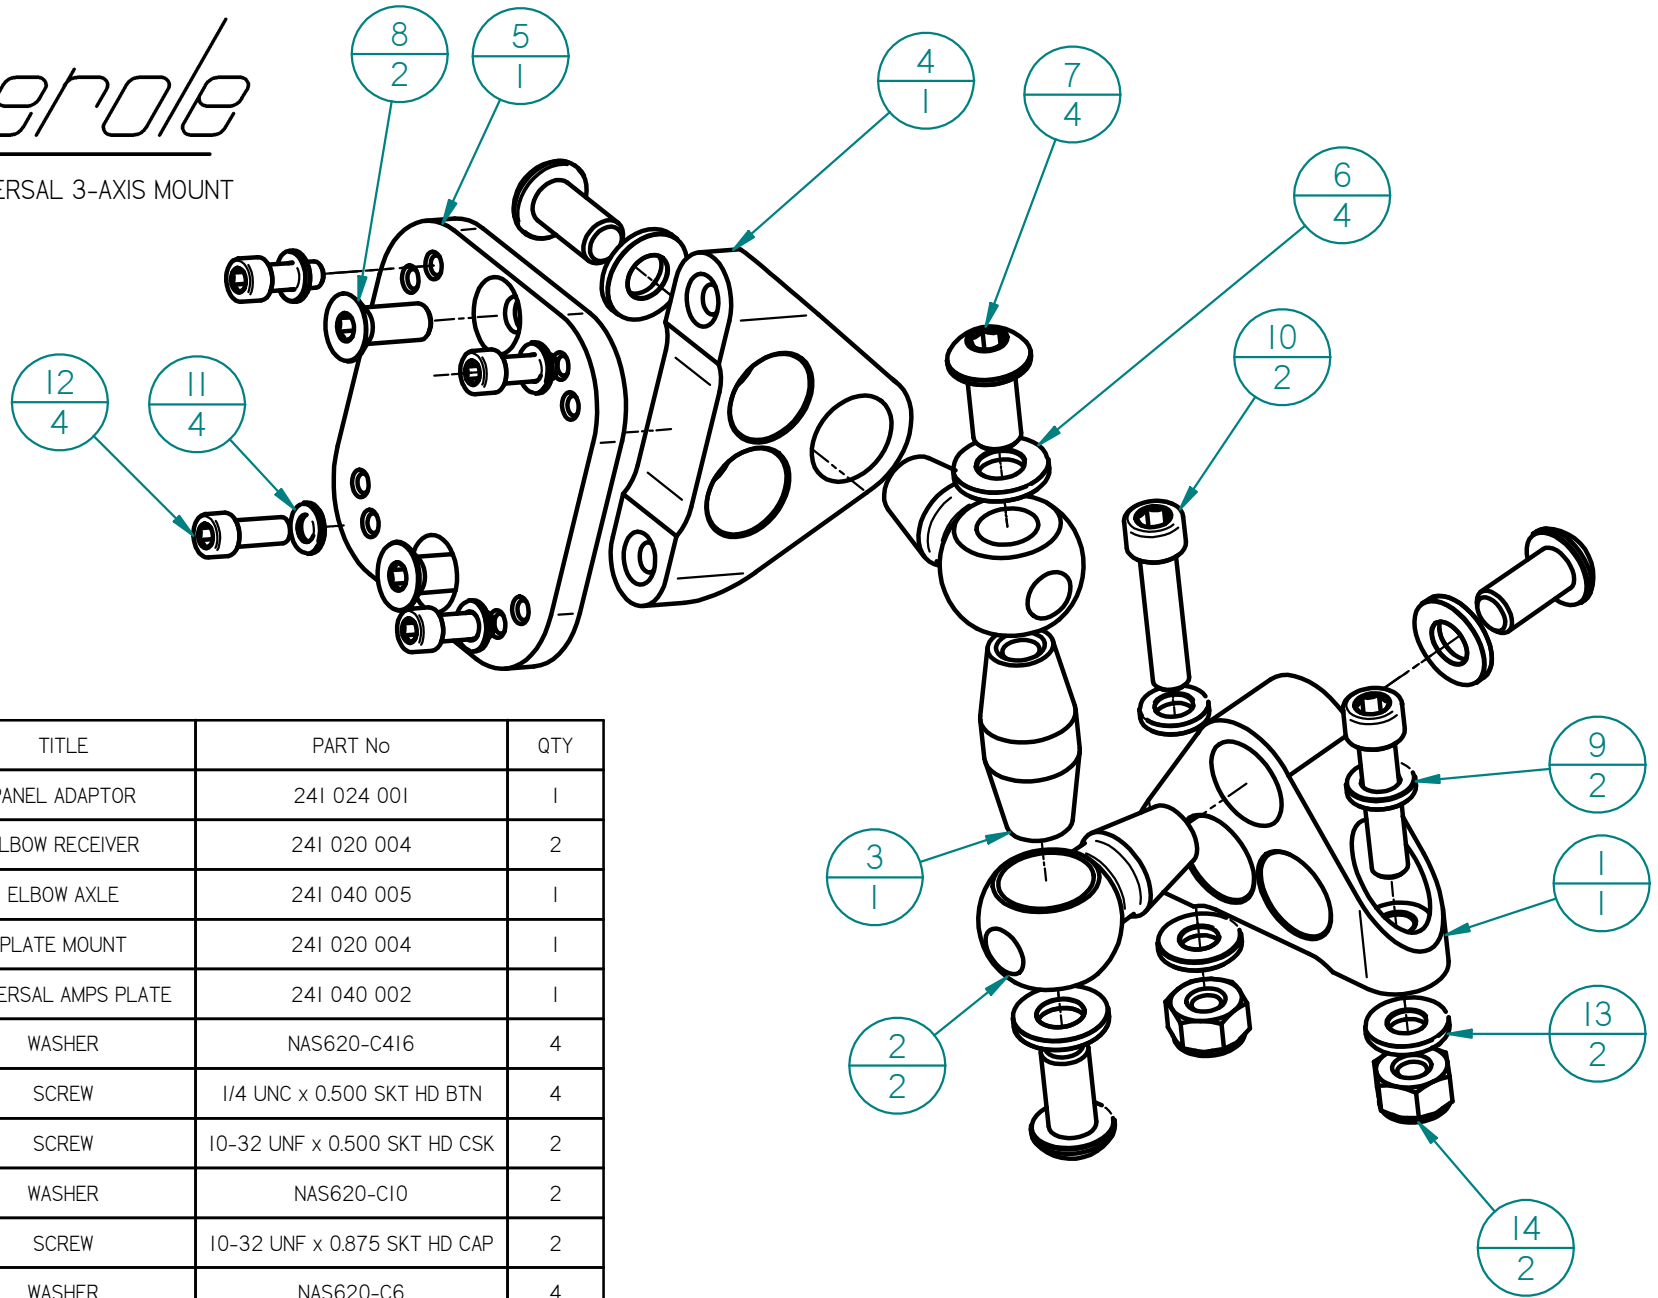

# Angerole

MODEL241 041 UNIVERSAL 3-AXIS MOUNT

ITEM	TITLE	PART No	QTY
1	PANEL ADAPTOR	241 024 001	1
2	ELBOW RECEIVER	241 020 004	2
3	ELBOW AXLE	241 040 005	1
4	PLATE MOUNT	241 020 004	1
5	UNIVERSAL AMPS PLATE	241 040 002	1
6	WASHER	NAS620-C416	4
7	SCREW	1/4 UNC x 0.500 SKT HD BTN	4
8	SCREW	10-32 UNF x 0.500 SKT HD CSK	2
9	WASHER	NAS620-C10	2
10	SCREW	10-32 UNF x 0.875 SKT HD CAP	2
11	WASHER	NAS620-C6	4
12	SCREW	6-32 UNC x 0.375 SKT HD CAP	4
13	WASHER	AN960-10	2
14	NUT	10-32 NYLOCK	2