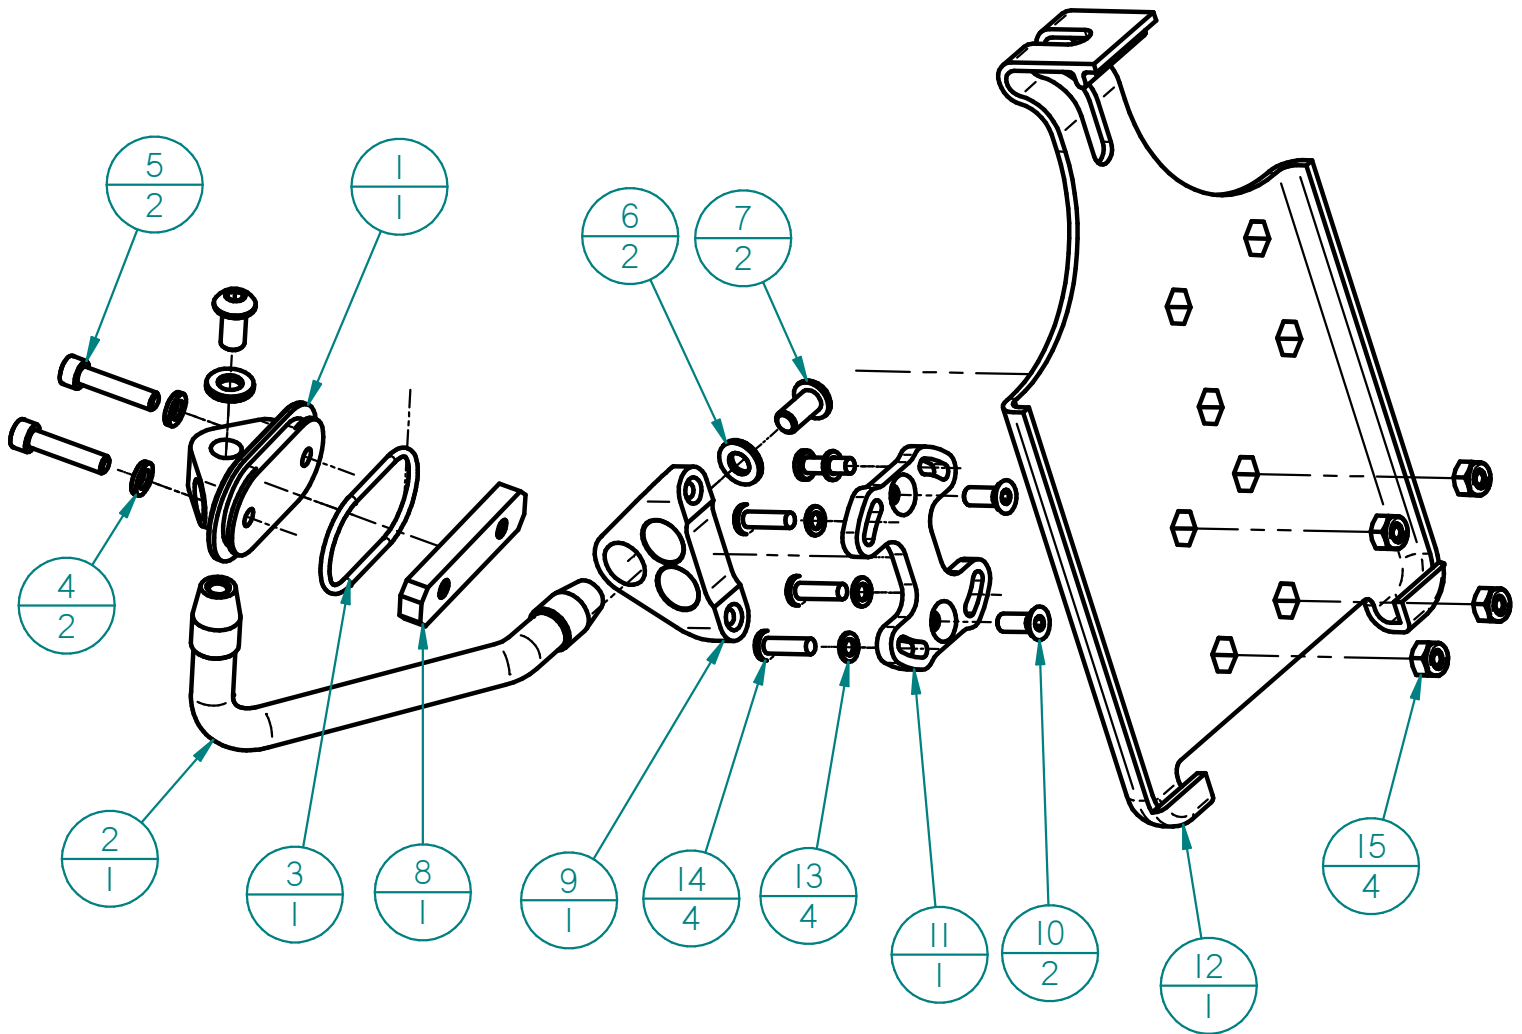

Angerole

MODEL 24I 060 BONANZA iPad MINI MOUNT

ITEM	DESCRIPTION	PART No	QTY
1*	YOKE ARM ADAPTOR	24I 020 001	1
2	BONANZA iPad MINI ARM	24I 060 001	1
3	O-RING	AS568A-I23	1
4	WASHER	NAS620-C10	2
5*	SCREW	10-32 UNF x 0.875 SKT HD CAP	2
6*	WASHER	NAS620-C416	2
7*	SCREW	1/4 UNC x 0.500 SKT HD BTN	2
8	RETAINER	24I 020 002	1
9	PLATE MOUNT	24I 020 004	1
10*	SCREW	10-32 UNF x 0.500 SKT HD CSK	2
11	iPAD AMPS PLATE	24I 049 001	1
12	iPAD MINI CRADLE	RAM-HOL-APU14L	1
13	WASHER	NAS620-C8	4
14	SCREW	8-32 x 0.562 PAN HD	4
15*	NUT	8-32 NYLOCK	4