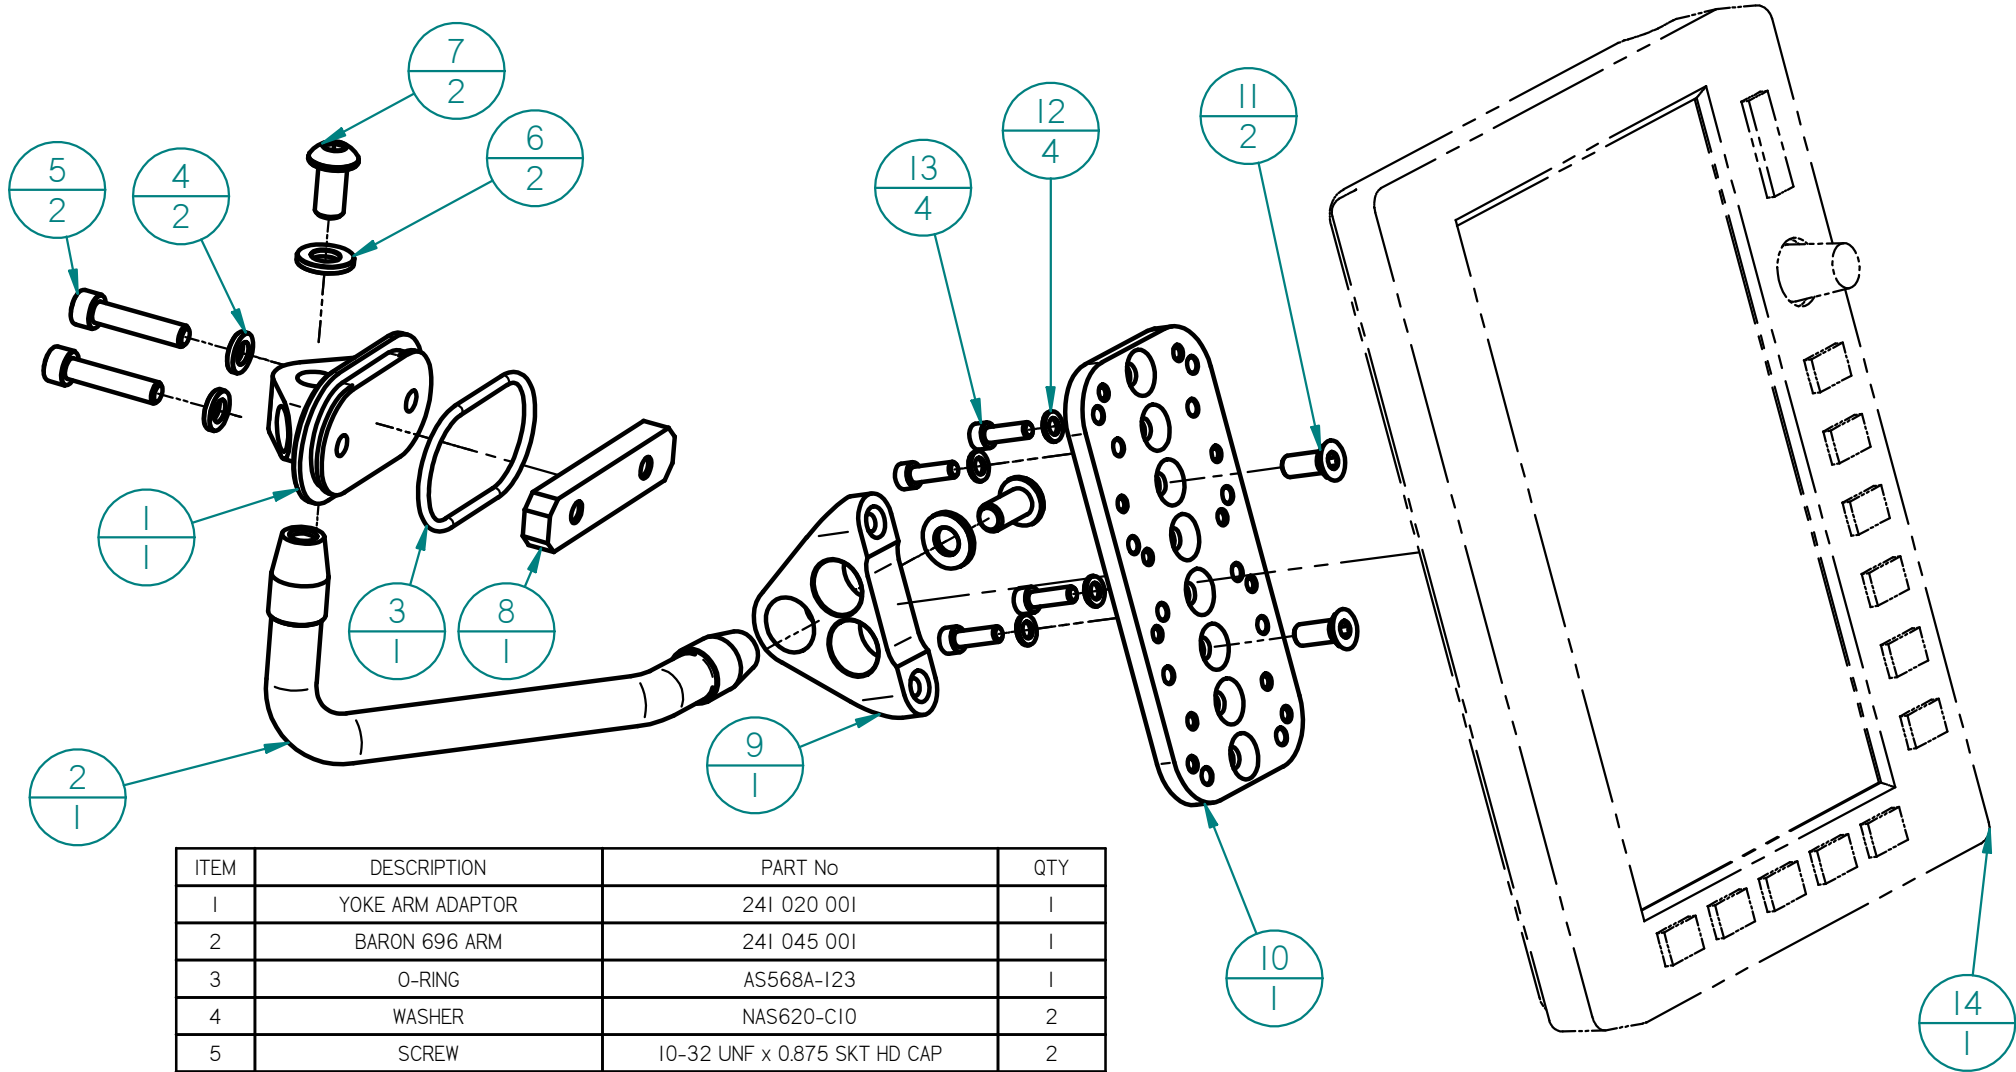

Angerole

MODEL 241 045 MOUNT

ITEM	DESCRIPTION	PART No	QTY
1	YOKE ARM ADAPTOR	241 020 001	1
2	BARON 696 ARM	241 045 001	1
3	O-RING	AS568A-I23	1
4	WASHER	NAS620-C10	2
5	SCREW	10-32 UNF x 0.875 SKT HD CAP	2
6	WASHER	NAS620-C416	2
7	SCREW	1/4 UNC x 0.500 SKT HD BTN	2
8	RETAINER	241 020 002	1
9	PLATE MOUNT	241 020 004	1
10	MULTI AMPS PLATE	241 042 006	1
11	SCREW	10-32 UNF x 0.500 SKT HD CSK	2
12	WASHER	NAS620-C6	4
13	SCREW	6-32 UNC x 0.437 SKT HD CAP	4
14	GPS	GARMIN 696	1